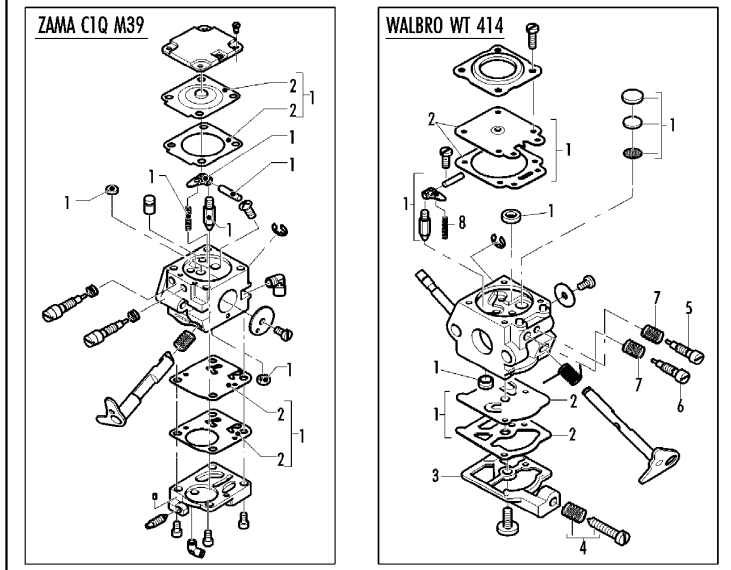

FIGURE 4

FIGURE 2