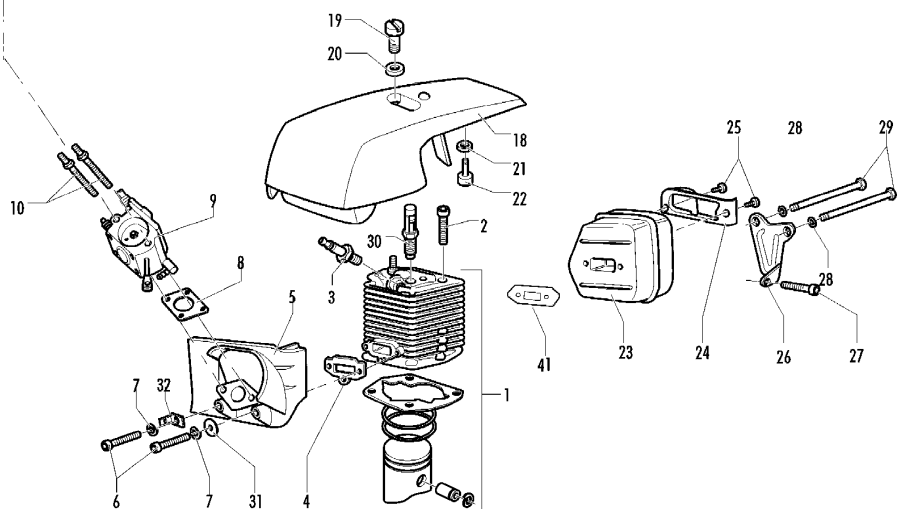

FIGURE 3

FIGURE 4

FIGURE 2