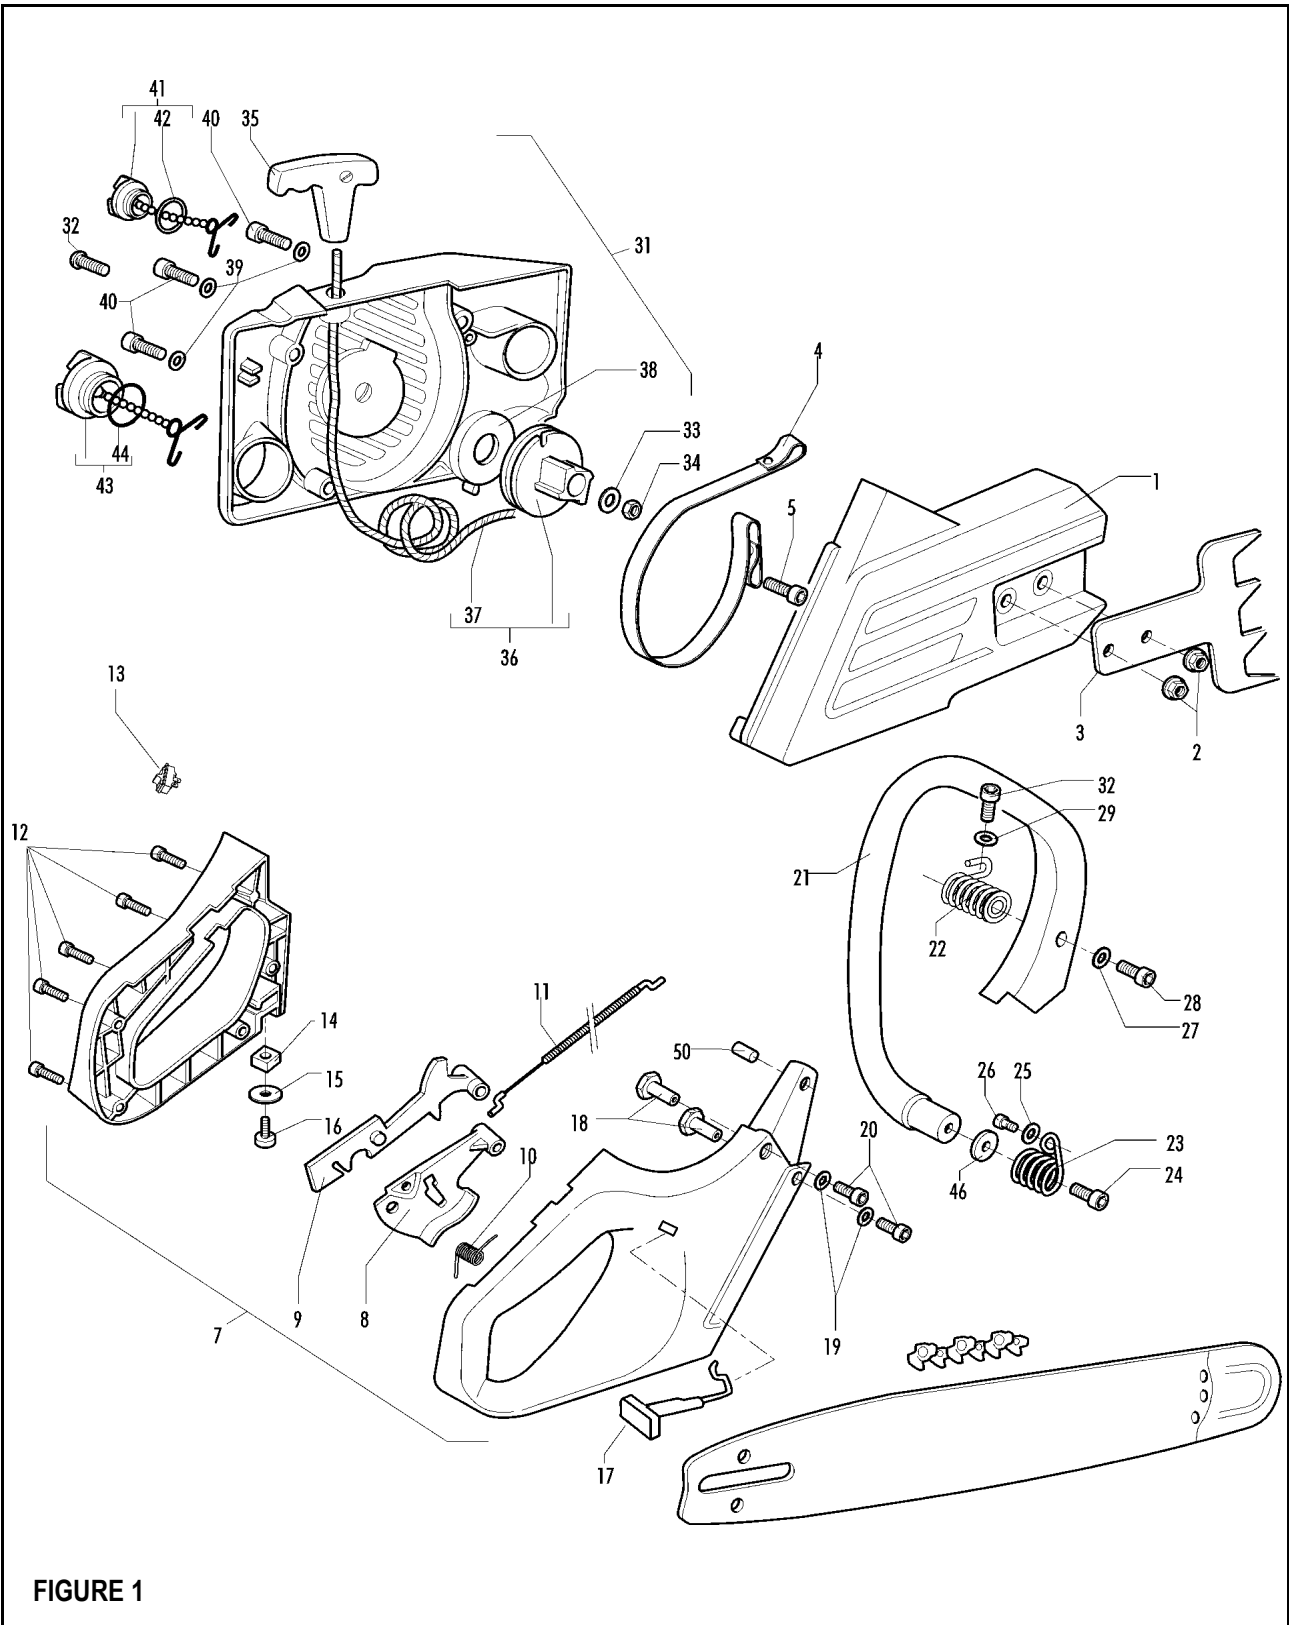

FIGURE 1

Item	P/N McC	P/N ELX	Qty	DESCRIPTION

Item	P/N McC	P/N ELX	Qty	DESCRIPTION

FIGURE 1

C 1	248438	538248438	1	kit clutch cover
A 2	227762	538227762	2	nut M8
C 3	241992	538241992	1	spiked bumper
B 4	235073	538235073	1	band brake
5	235812	538235812	1	special brake screw
C 7	243027	538243027	1	rear handle assy
C 8	• 240301	538240301	1	throttle trigger
C 9	• 240302	538240302	1	safety trigger
10	• 240303	538240303	1	throttle trigger spring
C 11	• 240367	538240367	1	throttle cable assy
12	• 240862	538240862	5	screw 4x18
C 13	• 242439	538242439	1	switch
14	229524	538229524	1	nut M5
15	227259	538227259	1	washer
16	240845	538240845	1	screw
C 17	243025	538243025	1	choke knob assy
18	240315	538240315	2	nut
19	235248	538235248	2	washer M5
20	235802	538235802	2	screw M5x14
21	240281	538240281	1	front handle
B 22	241231	538241231	1	spring (40cc)
B 22	240289	538240289	1	spring (46cc)
B 23	240285	538240285	1	spring
24	240354	538240354	1	screw 6x30
25	235248	538235248	1	washer M5
26	235802	538235802	1	screw M5x14
27	235248	538235248	1	washer M5
28	235803	538235803	1	screw M5x25
29	227259	538227259	1	washer
30	235802	538235802	1	screw M5x14
C 31	241854	538241854	1	starter assy
32	• 240316	538240316	1	screw M5x35
33	• 240921	538240921	1	washer
34	• 229208	538229208	1	nut M5
35	• 240884	538240884	1	starter handle
B 36	• 235372	538235372	1	pulley and rope
A 37	•• 235042	538235042	1	rope
B 38	• 235040	538235040	1	spring
39	235248	538235248	3	washer M5
40	236997	538236997	3	M5x30 screw
B 41	240866	538240866	1	oil cap assy
C 42	• 235511	538235511	1	O-ring (oil cap)
B 43	240865	538240865	1	fuel cap assy
C 44	• 235510	538235510	1	O-ring (fuel cap)
46	236934	538236934	1	washer
50	240323	538240323	1	spacer

A=ALTA ROTAZIONE
B=MEDIA ROTAZIONE
C=ALTA ROTAZIONE
NUOVI CODICI

A=HIGH MOVING
B=MEDIUM MOVING
C=SLOW MOVING
NEW P. NUMBERS

A=HAUTE DEMANDE
B=MOYENNE DEMANDE
C=BASSE DEMANDE
NOUVELLES REFERENCES

A=GROBE NACHFRAGE
B=MITTELMAESSIGE
C=WENIGE NACHFRAGE
NEU CODEX