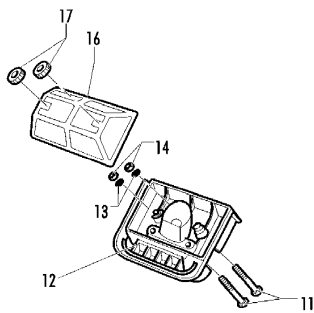

FIGURE 3

FIGURE 4

FIGURE 2